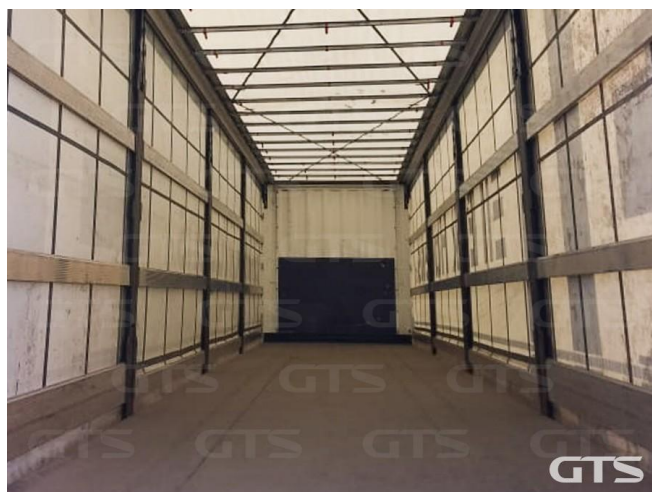

Шторный полуприцеп

Krone SD 2021 г/в

Основные характеристики

Длина: 13.6

Склад: Краснодар

Количество осей: 3

Марка осей: Krone

Тормоза: Дисковые